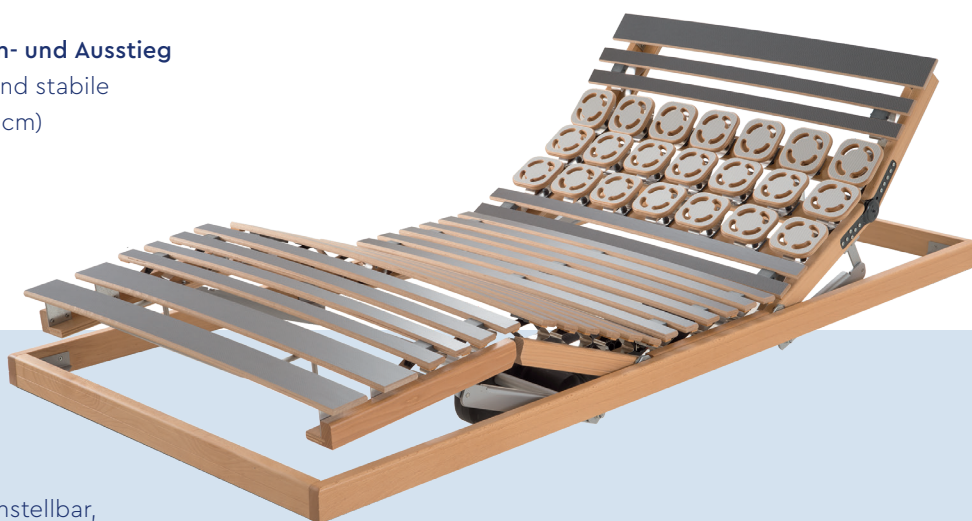

MANUFAKTUR-QUALITÄT

MADE IN GERMANY

WERKMEISTER

Relax Komfort Senioren-Matratze

Luftdurchlässiger, leicht
wechselbarer, abnehmbarer
Matratzenbezug
(bei 60° C waschbar)

Softe Auflagefläche für
weniger Druckschmerz durch
integrierten Komfort-Topper

Einfacheres Beziehen durch
zwei zusätzliche Handgriffe
an Kopf- und Fußende

Einfaches Drehen und
Wenden im Schlaf durch
stützenden Matratzenkern

Flexible Matratzenform ermöglicht
besonders den Einsatz von elektrisch
verstellbaren Lattenrosten

Leichter Ein- und Ausstieg
durch hohe und stabile
Sitzkante (22 cm)

Passend zur Senioren-
Matratze – der elektrisch
verstellbare Lattenrost von
WERKMEISTER: individuell einstellbar,
nach Ihren körperlichen Bedürfnissen.