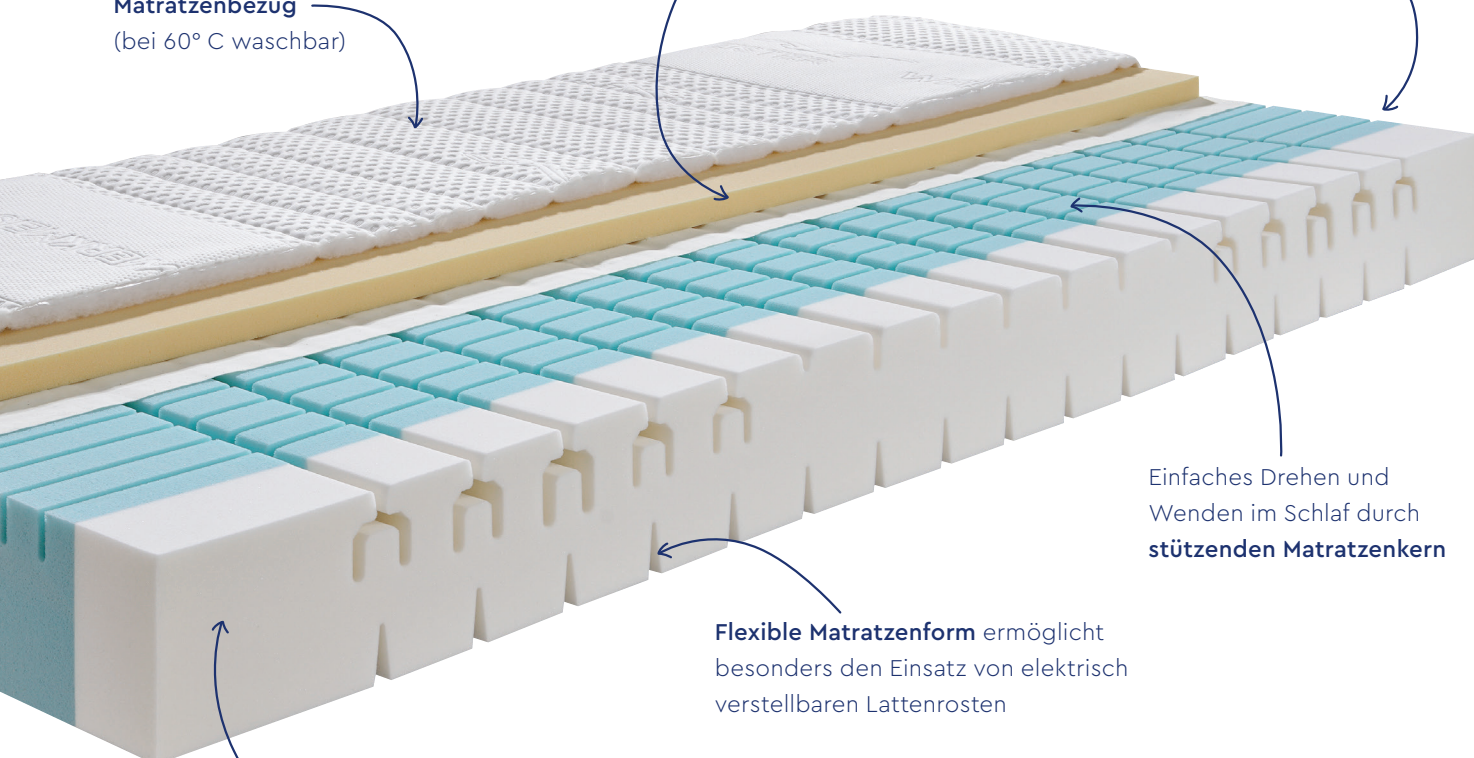

... und WERKMEISTER hat alles perfekt auf uns abgestimmt.

WERKMEISTER hat unser Schlafsystem genau nach unseren individuellen Bedürfnissen angefertigt. Mit der **Relax Komfort** haben wir eine spezielle Senioren-Matratze, die genau auf unser Alter abgestimmt ist. Auch der Lattenrost passt optimal. Zum ersten Mal seit langer Zeit schlafen wir beide gut – ohne Rückenschmerzen, richtig erholsam.

MANUFAKTUR-QUALITÄT

MADE IN GERMANY

WERKMEISTER

Relax Komfort Senioren-Matratze

Luftdurchlässiger, leicht
wechselbarer, abnehmbarer
Matratzenbezug
(bei 60° C waschbar)

Softe Auflagefläche für
weniger Druckschmerz durch
integrierten Komfort-Topper

Einfacheres Beziehen durch
zwei zusätzliche Handgriffe
an Kopf- und Fußende

Einfaches Drehen und
Wenden im Schlaf durch
stützenden Matratzenkern

Flexible Matratzenform ermöglicht
besonders den Einsatz von elektrisch
verstellbaren Lattenrosten

Leichter Ein- und Ausstieg
durch hohe und stabile
Sitzkante (22 cm)

Passend zur Senioren-
Matratze – der elektrisch
verstellbare Lattenrost von
WERKMEISTER: individuell einstellbar,
nach Ihren körperlichen Bedürfnissen.